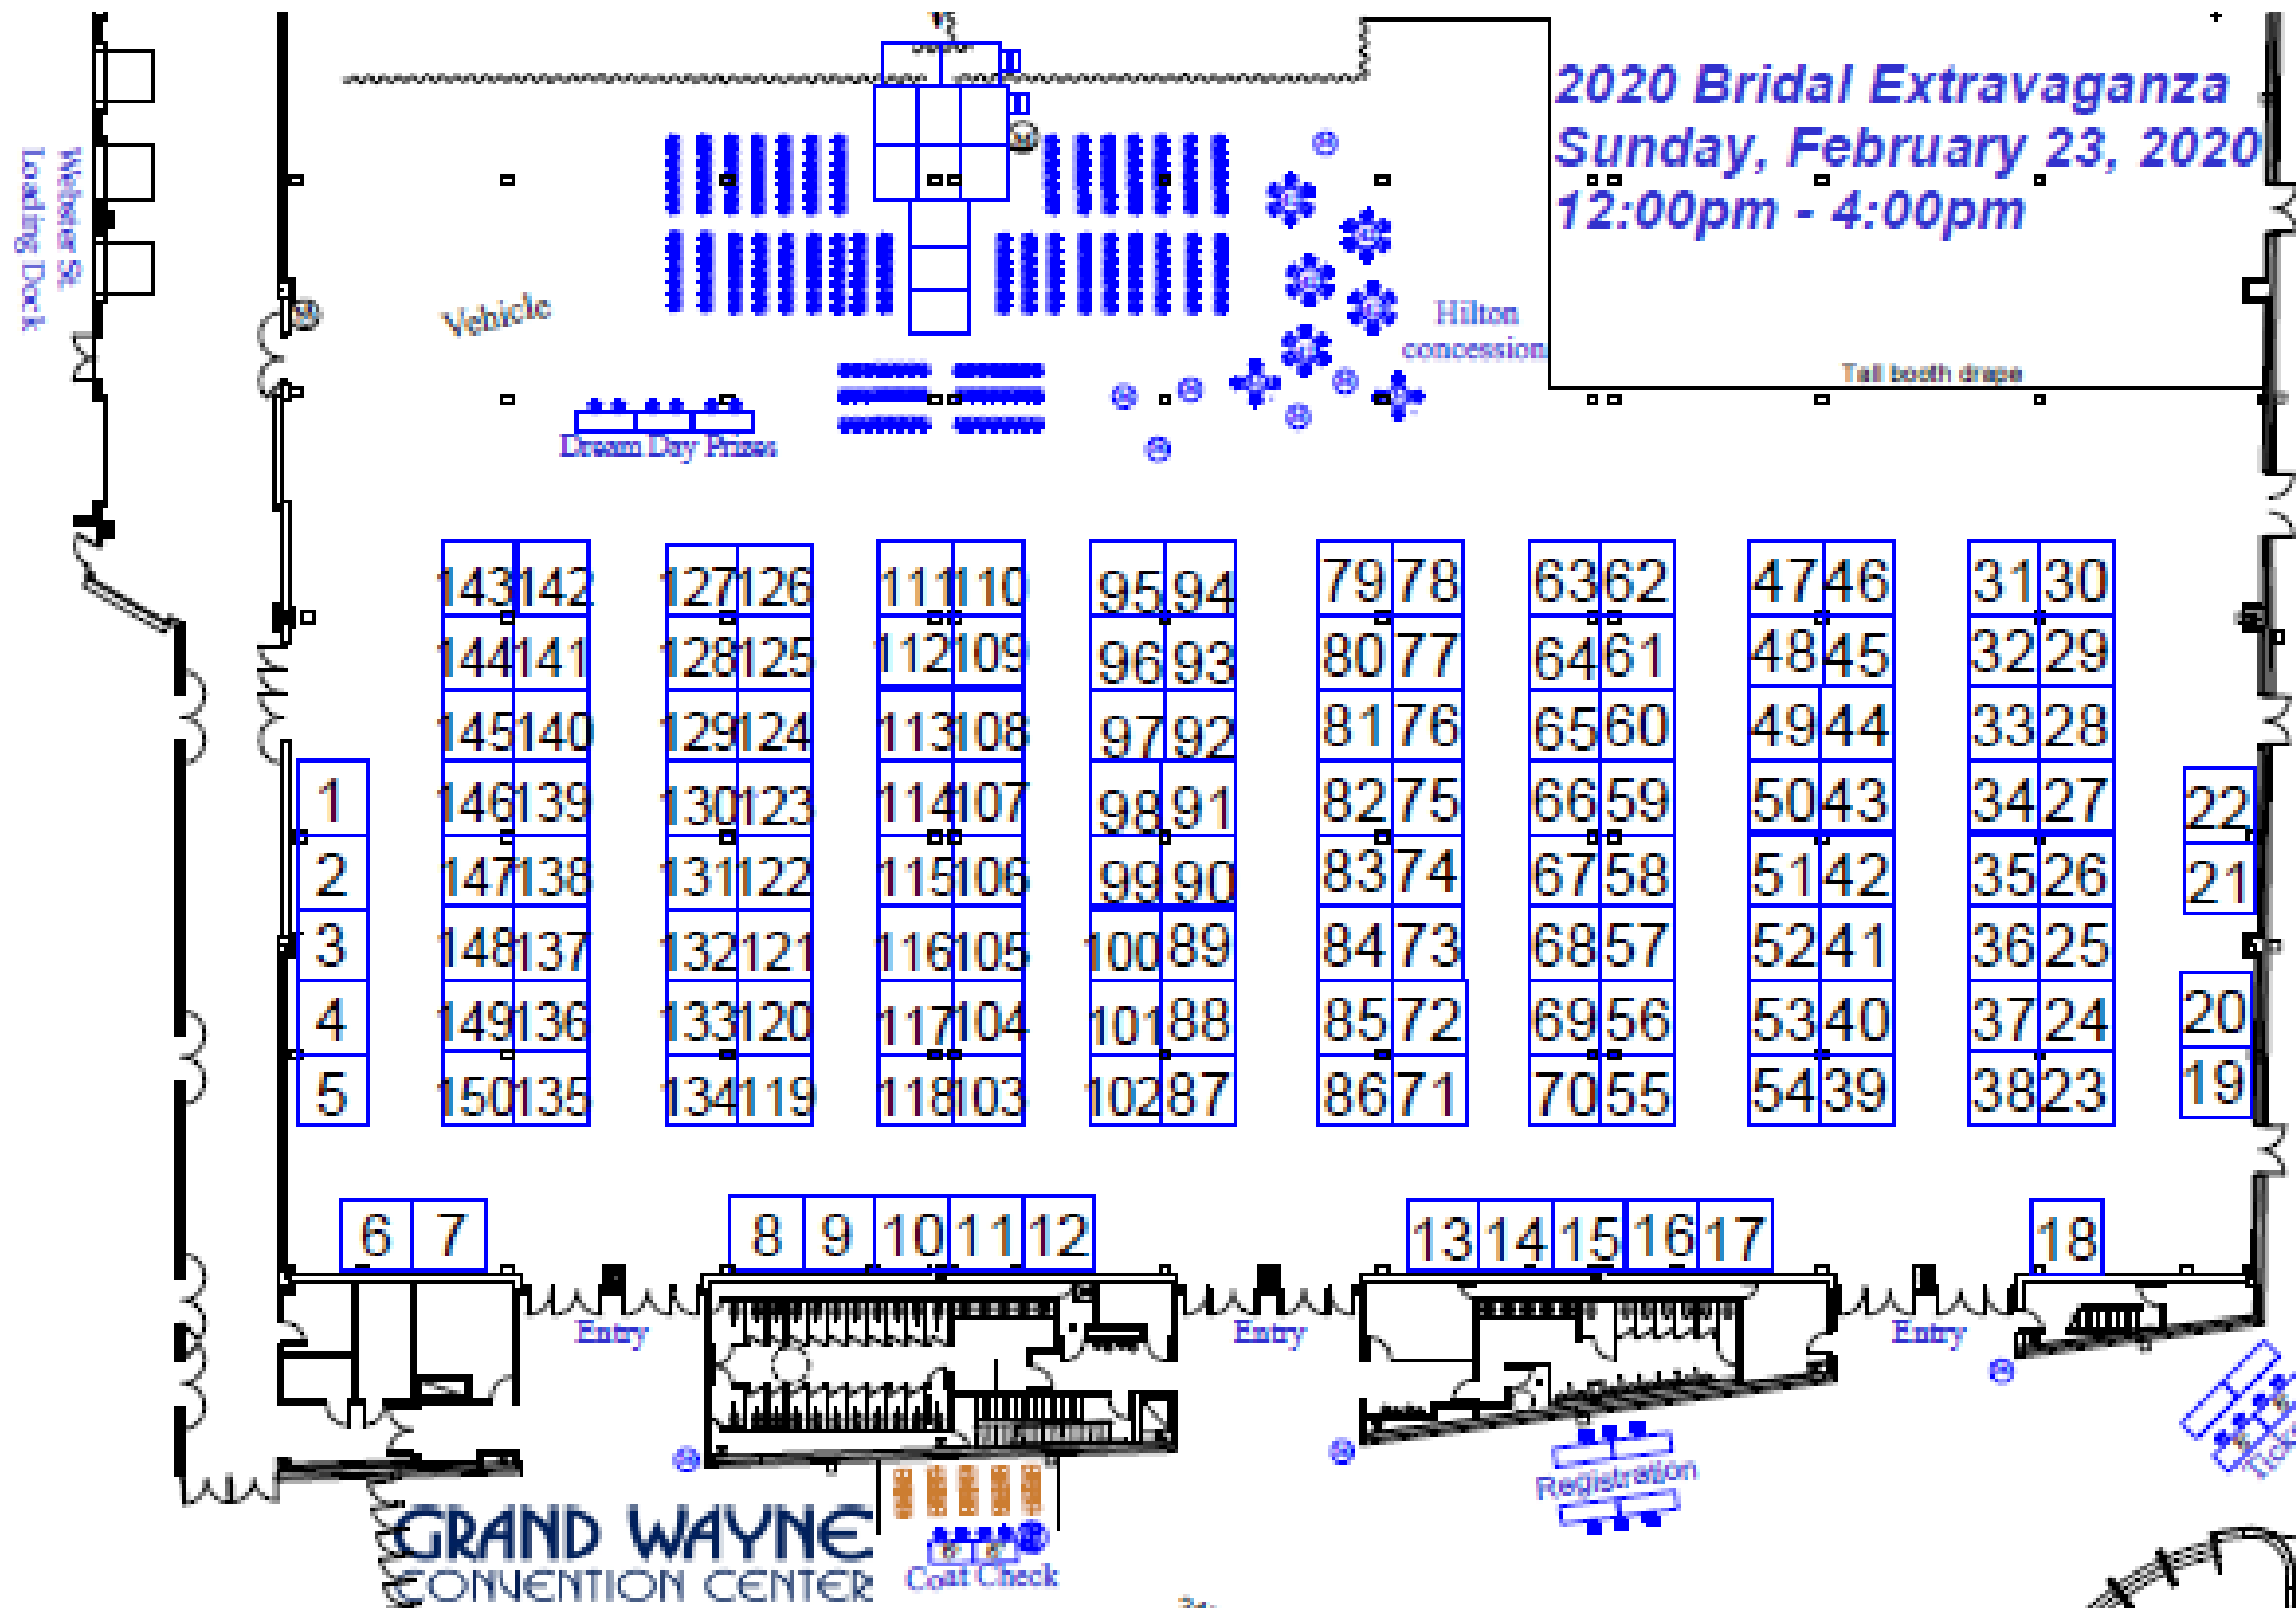

**2020 Bridal Extravaganza**  
**Sunday, February 23, 2020**  
**12:00pm - 4:00pm**

	143142	127126	111110	9594	7978	6362	4746	3130
	144141	128125	112109	9693	8077	6461	4845	3229
	145140	129124	113108	9792	8176	6560	4944	3328
1	146139	130123	114107	9891	8275	6659	5043	3427
2	147138	131122	115106	9990	8374	6758	5142	3526
3	148137	132121	116105	10089	8473	6857	5241	3625
4	149136	133120	117104	10188	8572	6956	5340	3724
5	150135	134119	118103	10287	8671	7055	5439	3823

6 7

8 9 10 11 12

13 14 15 16 17

18

**GRAND WAYNE**  
**CONVENTION CENTER**

Coat Check

Registration

Ticket

Entry

Entry

Entry

Webster St.  
 Loading Dock

Vehicle

Dream Day Prizes

Hilton  
 concession

Tail booth draps